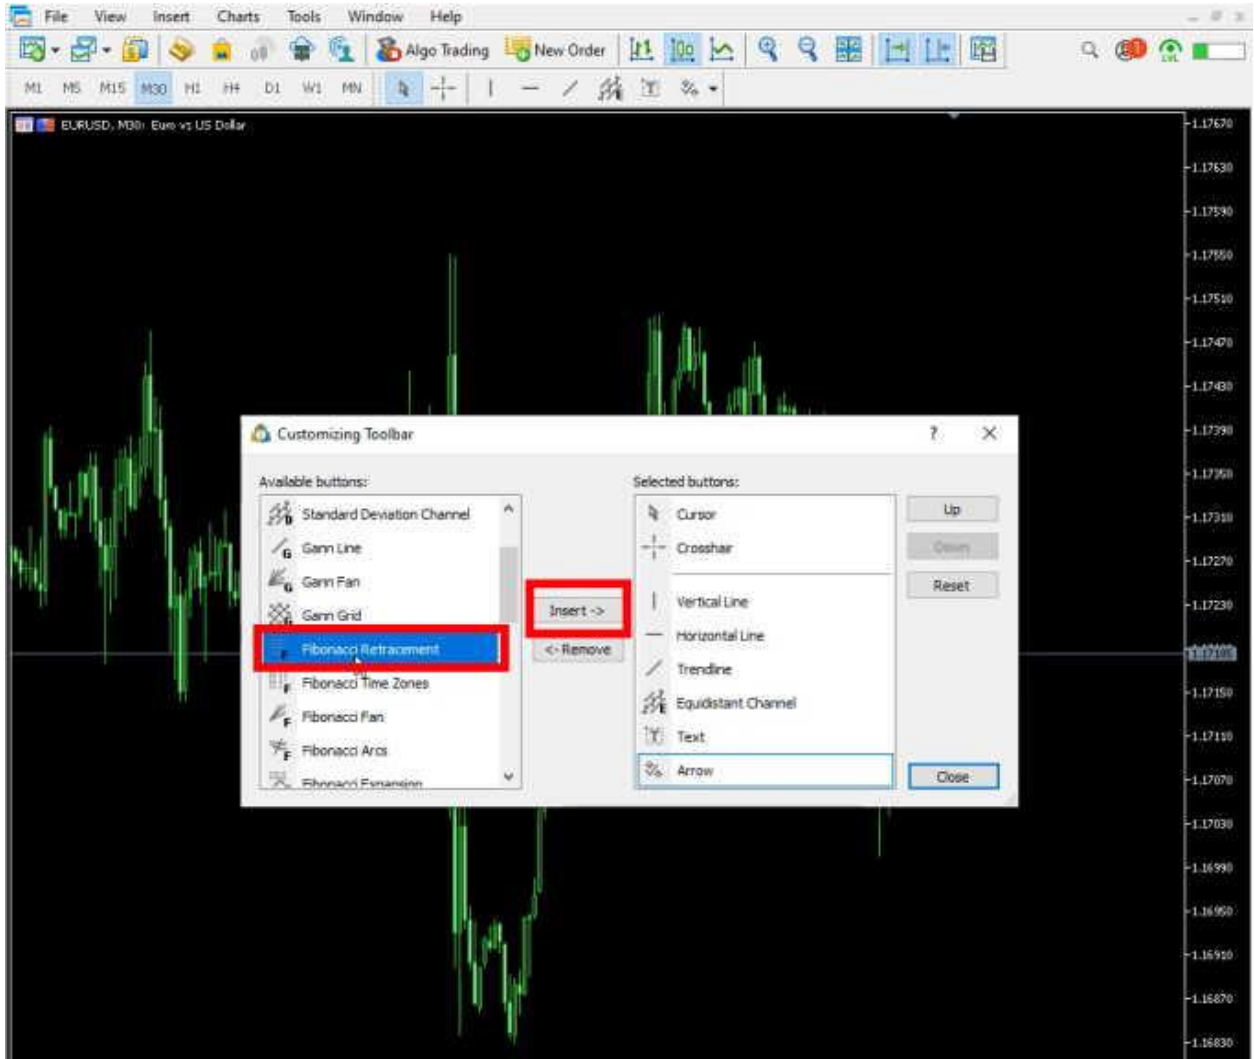

قسمت ابزار و toolbar پلتفرم متاتریدر خودت رو تنظیم کن .
کافیه که در قسمت ابزار یک بار راست کلیک کنی تا یک صفحه جدید باز بشه در این صفحه جدید میبایست گزینه customize رو انتخاب کنی و در پنجره ی جدید در قسمت چپی ابزاری که در تنظیمات شما وجود دارند نمایش داده میشوند و در سمت چپ تصویر هم ابزاری که وجود ندارند و میتونید آنها رو اضافه کنید و برای انجام اینکار کافیه یکبار بر روی ابزار کلیک کنی و سپس گزینه insert رو انتخاب میکنیم و به همین راحتی به قسمت ابزار ما اضافه میشود . و برای حذف کردنش هم کافیه از سمت راست انتخاب کنیم و گزینه remove رو انتخاب کنیم و از قسمت ابزارمون حذفشون کنیم